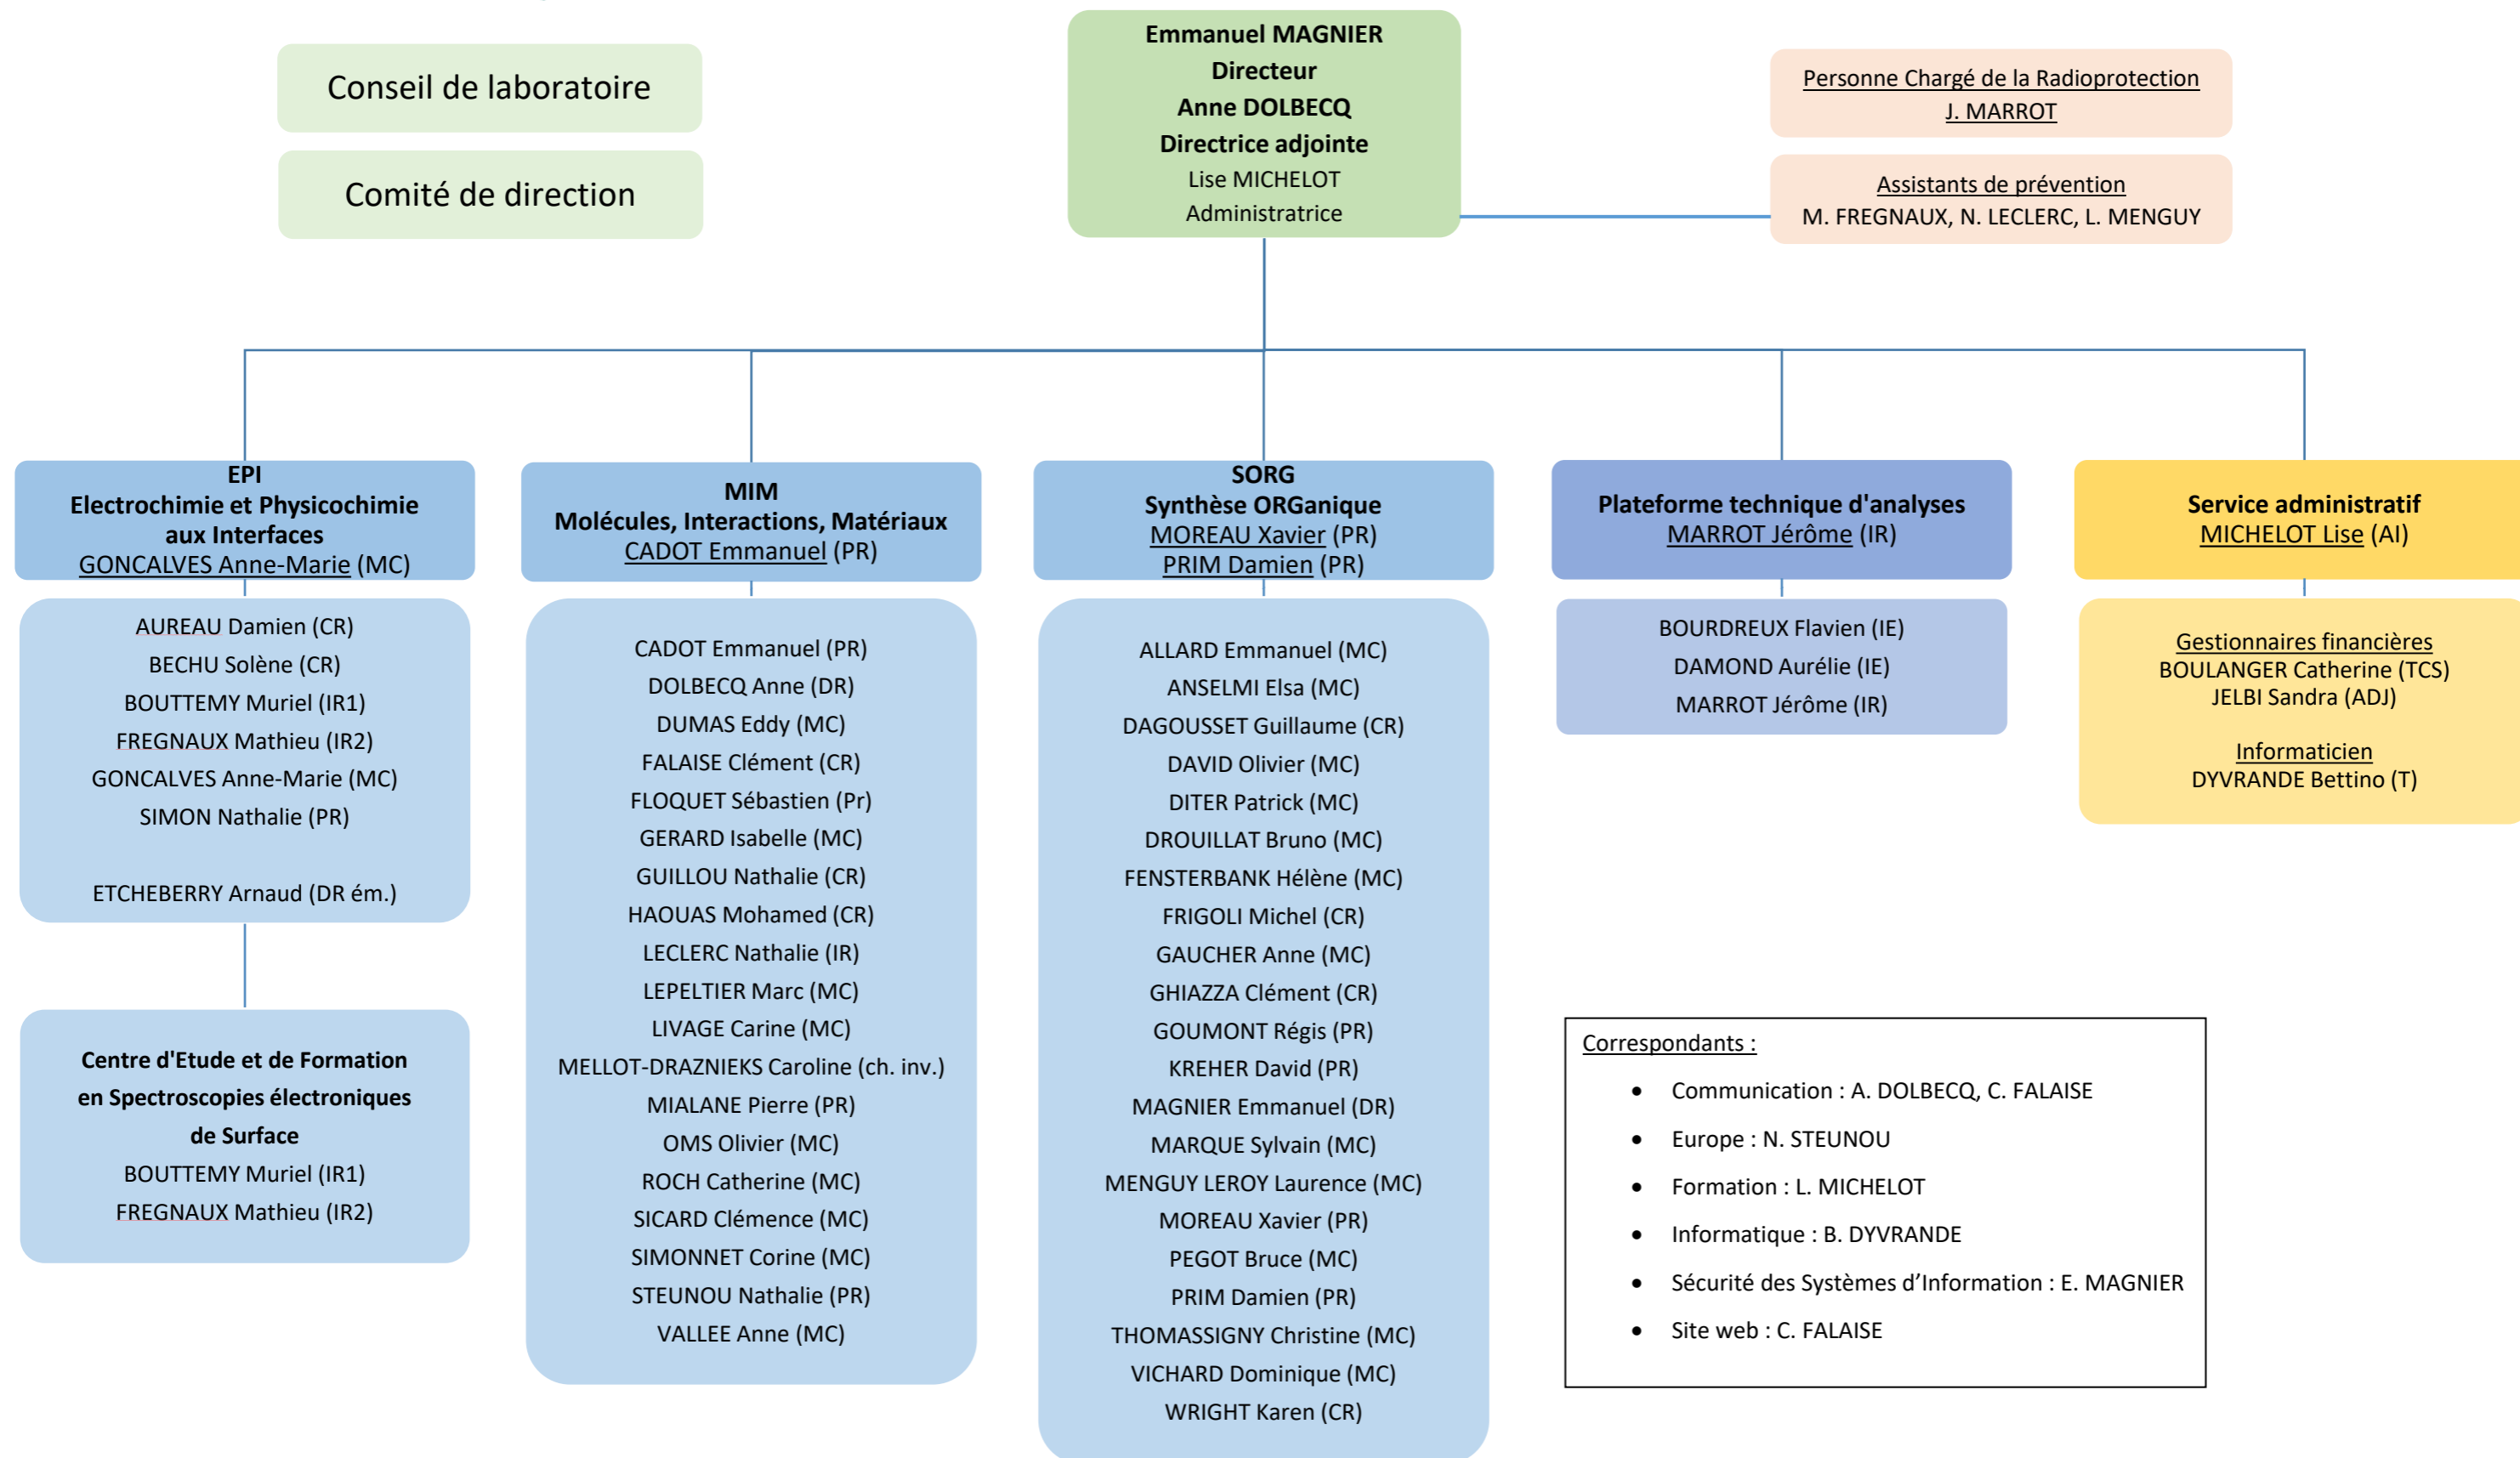

INSTITUT LAVOISIER DE VERSAILLES ORGANIGRAMME – 11/2022

L'institut accueille une quinzaine de CDD chercheurs, chercheurs invités et ATER + une trentaine de doctorants.