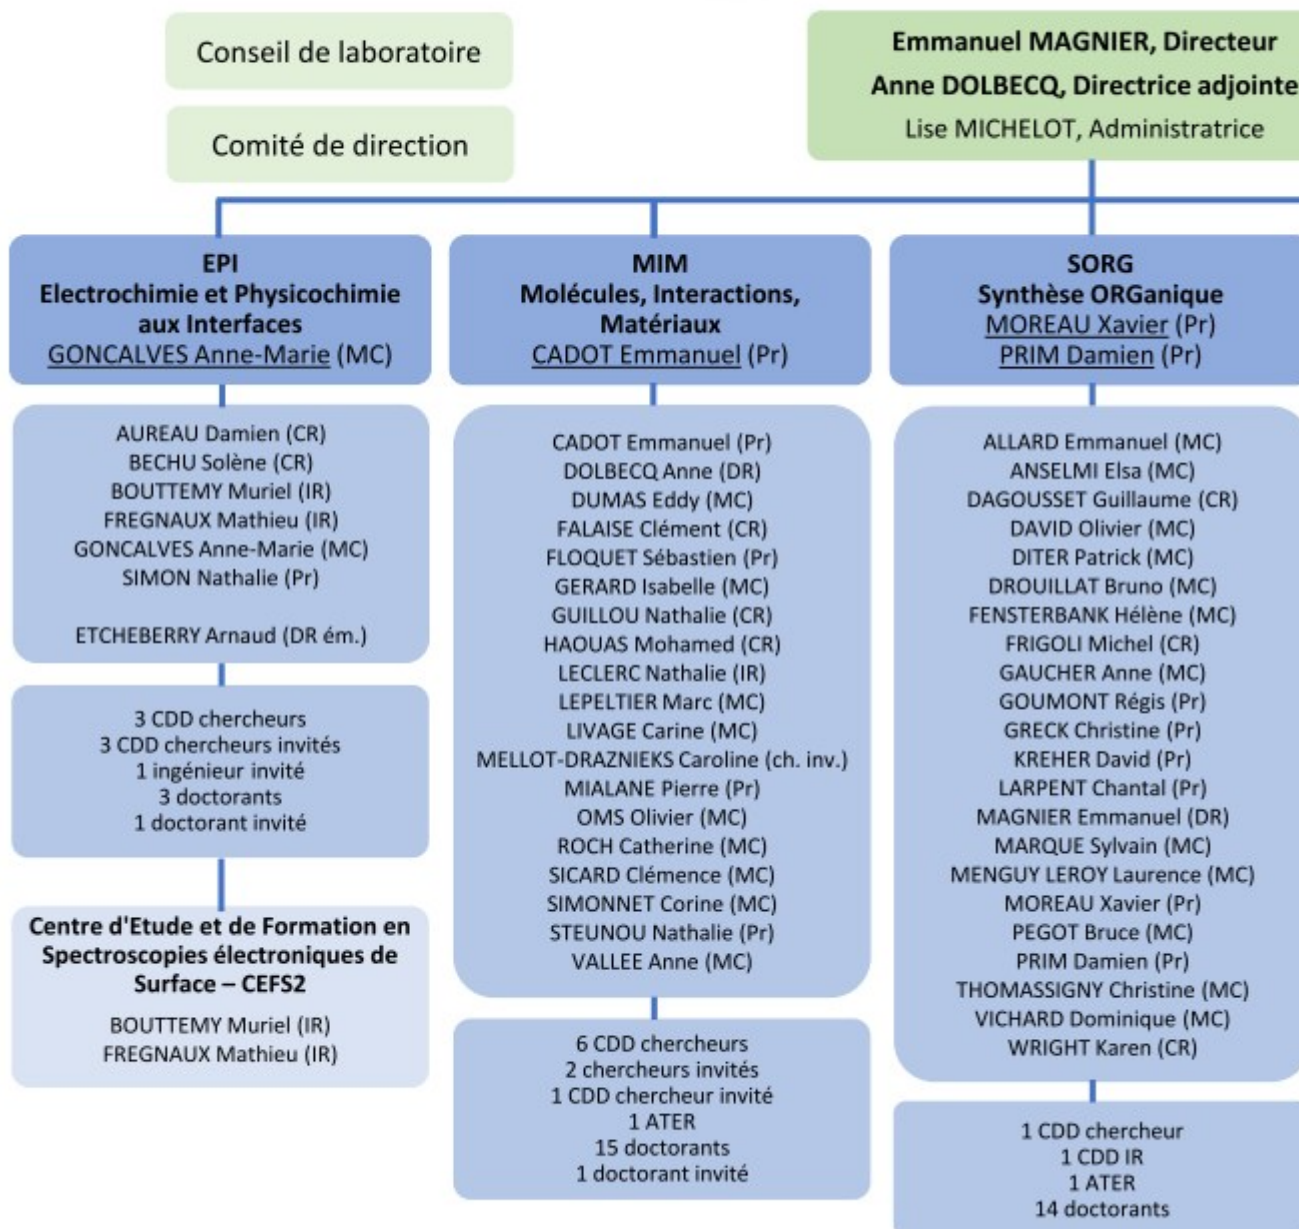

IL

Institut Lav de Vers

ORGANIGRAMME DE L'ILV

ém. : émérite ; inv. : invité

Télécharger l'organigramme

Voir le trombinoscope du laboratoire

Les effectifs du laboratoire en novembre 2021 sont :

54 permanents + 1 émérite + 1 invité

- » 8 CR + 1 invité
- » 2 DR + 1 émérite
- » 23 MC

- » 10 Pr
- » 8 ITA
- » 3 BIATSS

et de nombreux non permanents.